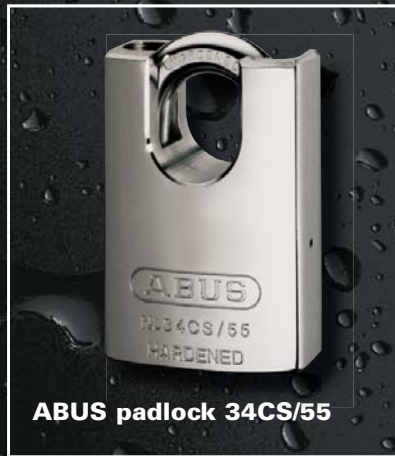

ABUS diskus padlock
24IB/50 - 60 - 70

ABUS padlock 90/50

ABUS padlock 34CS/55