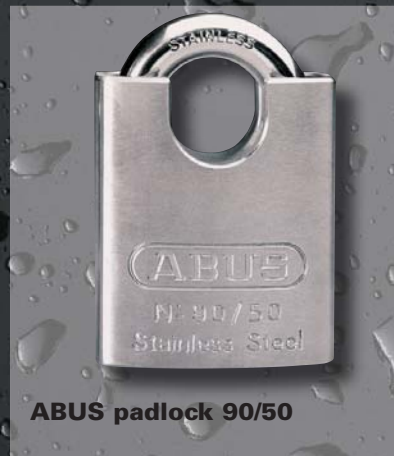

ABUS monoblock padlock
92/80

ABUS padlock 90/50