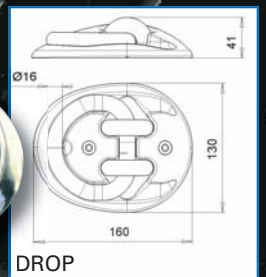

DROP

STAZO® yacht/wall shackle

STAZO® yw beugel

Bestelnummer: ROTTERDAMbm / ROTTERDAMbb

Bestelnummer: AMSTERDAMbm / AMSTERDAMbb

- Met 16 mm ring
- Jacht- en wandanker geheel vervaardigd van RVS 316
- Type bm: met bout en moer, Type bb: met bout en breekmoer
- Vele toepassingen

STAZO® yw shackle

Part Number: ROTTERDAMbm / ROTTERDAMbb

Part Number: AMSTERDAMbm / AMSTERDAMbb

- Incl. a 16 mm (3/4") shackle
- Yacht- and wall anchor, completely made of stainless steel 316
- Type bm: incl. bolt and nut, Type bb: incl. bolt and bracket nut
- Many applications possible