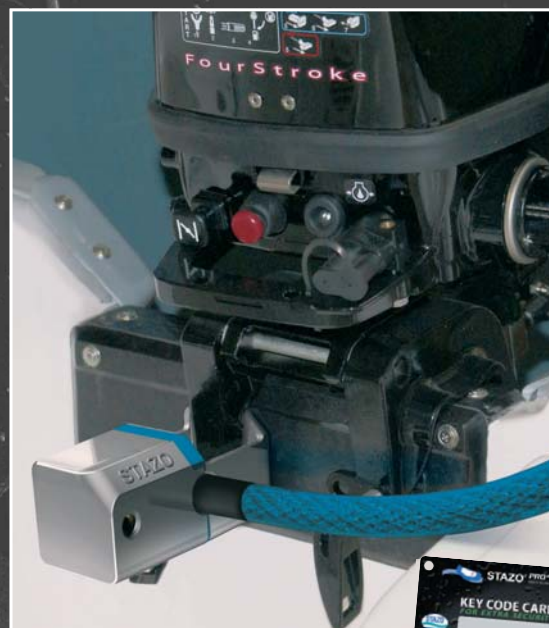

STAZO® marine theft protection

www.stazo.nl

The key to marine theft protection

STAZO® smartlock QUICK LINK

1. **Bestelnummer: smartlock®** (gepatenteerd)
2. Dikwandig RVS slot voor buitenboordmotoren met schroefspindel bevestiging
   - 2 jaar garantie
   - Met STAZO plus cylinder en sleutelcode kaart
   - Zeer eenvoudige montage, zonder gereedschap
   - Lasso kabel apart verkrijgbaar in 2,5m' en 5m'

Dubbele zekerheid!

1. **Part. nr.: smartlock®** (patented)
2. Thick walled locking device of stainless steel for clamp on outboard motors
   - 2 years guarantee
   - Including a STAZO plus cylinder and key code card
   - Easy installation, no tools required
   - Lasso cable to obtain separately in 2,5m' and 5m'

Twice the security!

1. **Bestelnummer: smartlock®** (patentiert)
2. Außenbordmotorschloss für alle Außenbordmotoren bis 35/40 PS (mit Knebelschrauben)
   - 2 Jahre Garantie
   - Mit einem STAZO Plus Marine Zylinder und Schlüssel-Codekarte, einfache Montage, keine Werkzeuge zum Anbringen erforderlich
   - Lieferbar mit Lasso Edelstahlseil in 2,5m' und 5m'

Doppelte Sicherheit!

STAZO® decklock QUICK LINK

1. **Bestelnummer: decklock®** (gepatenteerd)
2. Dikwandig RVS slot voor dek- of wandbevestiging
   - 2 jaar garantie
   - Met STAZO plus cylinder en sleutelcode kaart
   - Diefstalveilige bevestiging
   - Verkrijgbaar met 2,5m' en 5m' lasso kabel

1. **Part. nr.: decklock®** (patented)
2. Thickwalled locking device of stainless steel for deck- or wall installation
   - 2 years guarantee
   - Including a STAZO plus cylinder and key code card
   - Theft proof installation
   - Available with a 2,5m' and 5m' lasso cable