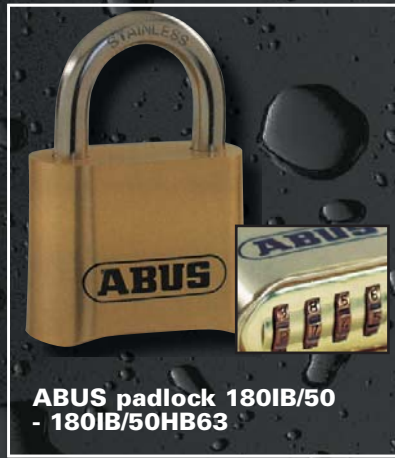

STAZO marine theft protection™
www.stazo.nl

The key to marine theft protection

Houd uw serviesgoed op hun plaats.

Keeps your galley ware in place.

Hält ihr Geschirr an seinem Platz.

Galley Tuning
Part. nr.: 10cm: 08501000 (3 pack)
Part. nr.: 15cm: 08501500 (3 pack)

- Transparent quality plastic
- Easy installation
- With brass screw insert
- Including a big flat headed plastic screw for stable installation

Galley Tuning
Bestelnummer 10 cm: 08501000
(3-stuks verpakking)
Bestelnummer 15 cm: 08501500
(3-stuks verpakking)

- Transparant kunststof
- Eenvoudig te bevestigen
- Met messing schroefbus
- Met kunststof grootkop/platkop schroef voor stabiele bevestiging

STAZO galley tuning
MADE IN HOLLAND

Galley Tuning
Bestellnummer: 10 cm: 08501000 (3 St. pro Verpackung)
Bestellnummer: 15 cm: 08501500 (3 St. pro Verpackung)

- Transparentem Kunststoff
- Einfache Montage
- Mit messing Drahtbuchse
- Mit kunststoff Schraube mit extra großem Kopf für stabile Befestigung

STAZO marine equipment b.v.
Postbus 151, 3340 AD Hendrik Ido Ambacht (NL)
Veersedijk 83, 3341 Hendrik Ido Ambacht (NL)
Tel.: +31 78 68 32222, fax: +31 78 68 16276
E-mail: info@stazo.nl
Internet: www.stazo.nl

Quality marine equipment since 1931