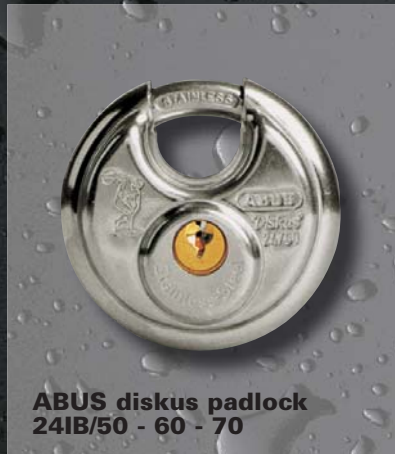

ABUS padlock 180IB/50
- 180IB/50HB63

ABUS diskus padlock 20/80

ABUS padlock 70IB/45