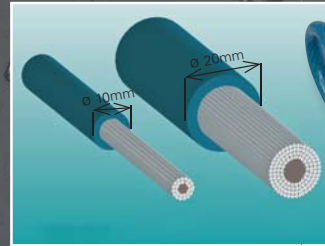

STAZO® eye cable

Bestelnummer 3 M1 lang x 10 mm dik: ecp 10/300
Bestelnummer 5 M1 lang x 10 mm dik: ecp 10/500
Bestelnummer 2 1/2 M1 lang x 20 mm dik: ecp 20/250
Bestelnummer 5 M1 lang x 20 mm dik: ecp 20/500

- Lusbare, speciaal geweven kabel, met polyethylene bescherming
- Met STAZO anti-doorknip kern
- Vele toepassingen
- Als set verkrijgbaar: 10 mm kabel met hangslot 84IB40
  20 mm kabel met hangslot STAZO® evolution

Part Nr. 3 M1 (120") long x 10 mm (2/5") tick: ecp 10/300
Part Nr. 5 M1 (200") long x 10 mm (2/5") tick: ecp 10/500
Part Nr. 2 1/2 M1 (100") long x 20 mm (4/5") tick: ecp 20/250
Part Nr. 5 M1 (200") long x 20 mm (4/5") thick: ecp 20/500

- Lasso cable, special woven, polyethylene coating
- With STAZO safety core
- Many applications
- As set available: 10 mm cable with padlock 84IB40
  20 mm cable with padlock STAZO® evolution

Bestellnummer 3 M1 lang x 10 mm dick: ecp 10/300
Bestellnummer 5 M1 lang x 10 mm dick: ecp 10/500
Bestellnummer 2 1/2 M1 lang x 20 mm dick: ecp 20/250
Bestellnummer 5 M1 lang x 20 mm dick: ecp 20/500

- Spezialaugenkabel mit Poly Ummantelung
- Mit STAZO Sicherheitskern
- Viele Anwendungen
- Erforderlich: 10 mm Kabel mit Vorhangeschloss 84IB40
  20 mm Kabel mit Vorhangeschloss STAZO® evolution