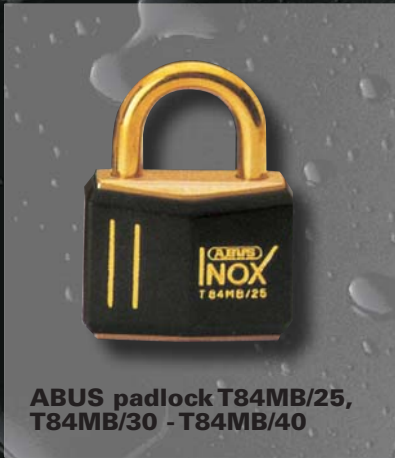

STAZO® bracket nut

MADE IN HOLLAND

 Bestelnummer M 8 : 08210008
Bestelnummer M16: 08210016
Bestelnummer M22: 08210022

- RVS uitvoering
- Doelmatige diefstalbeveiliging en eenvoudige montage

 Part Nr. M 8 : 08210008
Part Nr. M16: 08210016
Part Nr. M22: 08210022

- Made of stainless steel
- Sufficient theft protection and easy installation

 Bestellnummer: M8: 08210008
Bestelnummer: M16: 08210016
Bestelnummer: M22: 08210022

- Hergestellt aus Edelstahl
- Diebstahlsicher und sehr einfache Montage

STAZO marine theft protection™
www.stazo.nl

The key to marine theft protection

ABUS padlock T84MB/25,
T84MB/30 - T84MB/40

ABUS padlock 180IB/50
- 180IB/50HB63

ABUS padlock 84IB/30,
84IB/40 - 84IB/50
ABUS padlock 84IB/30HB30
- 84IB/40HB40 -
84IB/50HB50