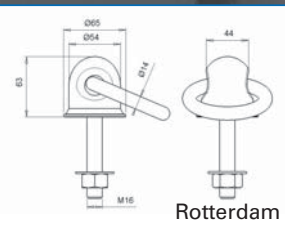

CIRCLE

DROP

STAZO® yacht/wall shackle

STAZO® yw beugel

Bestelnummer: ROTTERDAMbm / ROTTERDAMbb

Bestelnummer: AMSTERDAMbm / AMSTERDAMbb

- Met 16 mm ring
- Jacht- en wandanker geheel vervaardigd van RVS 316
- Type bm: met bout en moer, Type bb: met bout en breekmoer
- Vele toepassingen

STAZO® yw shackle

Part Number: ROTTERDAMbm / ROTTERDAMbb

Part Number: AMSTERDAMbm / AMSTERDAMbb

- Incl. a 16 mm (3/4") shackle
- Yacht- and wall anchor, completely made of stainless steel 316
- Type bm: incl. bolt and nut, Type bb: incl. bolt and bracket nut
- Many applications possible