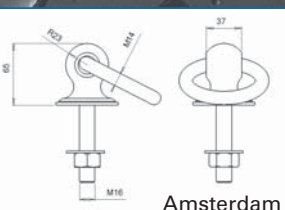

STAZO® yw shackle

Part Number: ROTTERDAMbm / ROTTERDAMbb

Part Number: AMSTERDAMbm / AMSTERDAMbb

- Incl. a 16 mm (3/4") shackle
- Yacht- and wall anchor, completely made of stainless steel 316
- Type bm: incl. bolt and nut, Type bb: incl. bolt and bracket nut
- Many applications possible

Rotterdam

Amsterdam

STAZO® Yacht/Wand Bügel

Bestelnummer: ROTTERDAMbm / ROTTERDAMbb

Bestelnummer: AMSTERDAMbm / AMSTERDAMbb

- Mit 16 mm Bügel
- Yacht- und Wand Bügel völlig aus Edelstahl 316
- Typ bm: mit Niro Sechskantmutter, Typ bb: mit Niro Brechmutter
- Für viele Anwendungen geeignet

STAZO® eye cable

 Bestelnummer 3 M1 lang x 10 mm dik: ecp 10/300
Bestelnummer 5 M1 lang x 10 mm dik: ecp 10/500
Bestelnummer 2 1/2 M1 lang x 20 mm dik: ecp 20/250
Bestelnummer 5 M1 lang x 20 mm dik: ecp 20/500